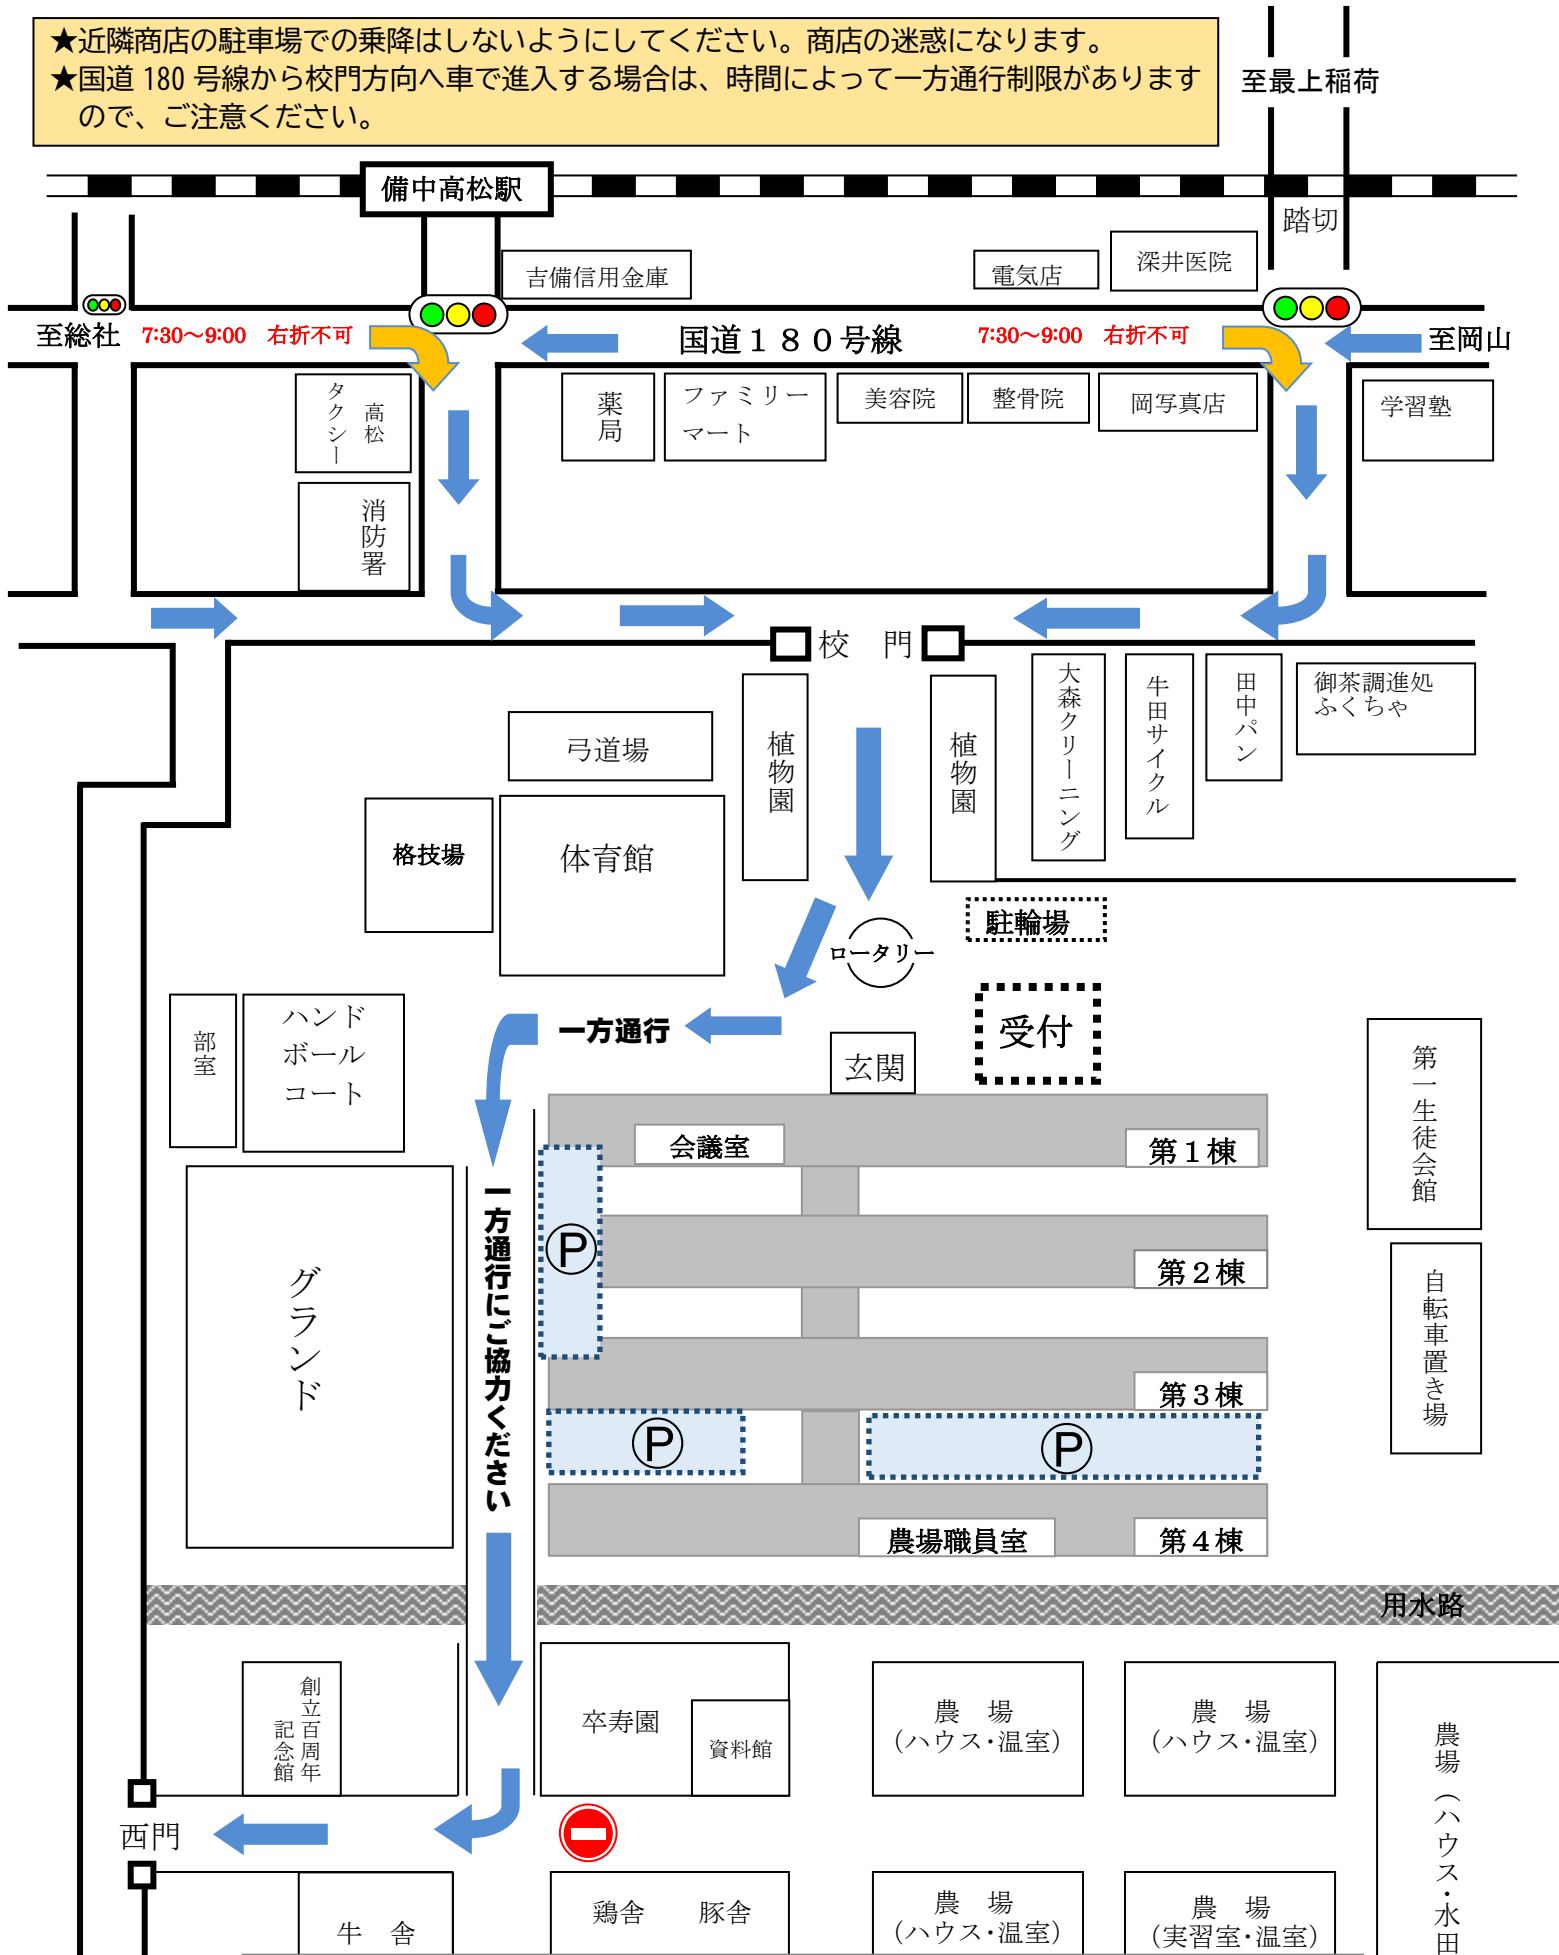

岡山県立高松農業高等学校 駐車場案内図

★近隣商店の駐車場での乗降はしないようにしてください。商店の迷惑になります。
 ★国道 180 号線から校門方向へ車で進入する場合は、時間によって一方通行制限がありますので、ご注意ください。

※係の指示に従って、校内一方通行にご協力ください。